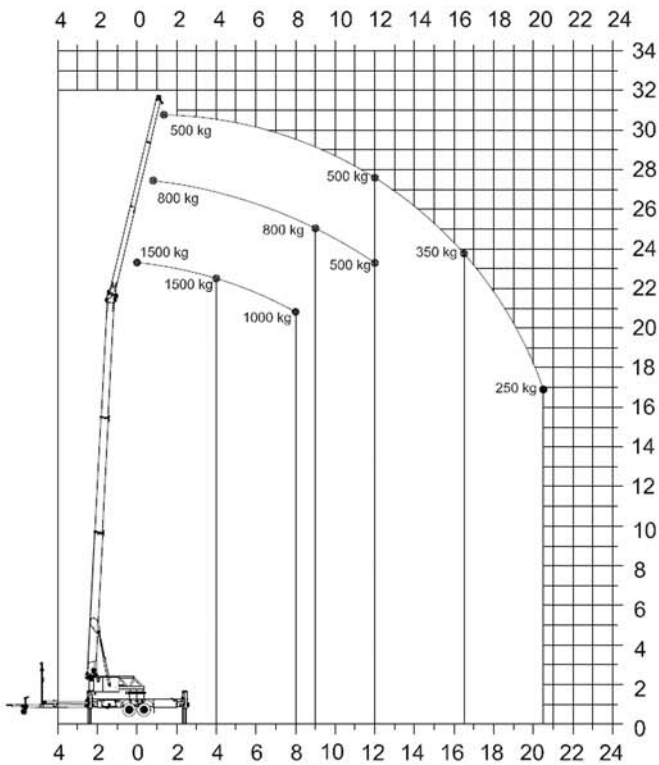

## Der vielfältige Anhängerkran

21 m seitliche Reichweite mit 250kg

31 m Hakenhöhe

1,5t max. Hakenlast

## Der vielfältige Anhängerkran

kg	seitl. Reichweite	Höhe
1500	4m	21m
1000	8m	20m
800	9m	23m
500	12m	26m
250	21m	17m

Vorbehaltlich technischer Änderungen. Alle Maße sind ca.-Angaben! Ausstattungsmerkmale können aufpreispflichtig sein!