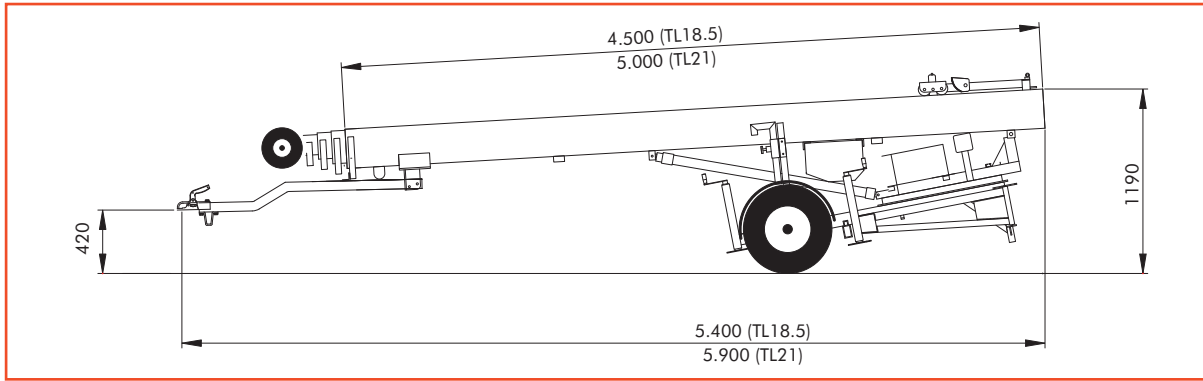

Klaas

Alu-Krane · Schrägaufzüge · Service · Vermietung

Klaas Toplight – Der ideale Helfer bei Umzug, Neubau, Innenausbau oder Renovierung

• 750 kg leicht

• bis 21m hoch

• geringer Platzbedarf

• optimale Fahreigenschaften

TL 18,5/TL 21 Die Leichten von Klaas

- **Förderhöhe 18,5 m bzw. 21m**
- **dank Stahldrehkranz sichere und langlebige Drehvorrichtung**
- **nur 750 kg Gesamtgewicht**
- **Achse ungebremst**
- **Schlittenwinde 230 Volt, 50 Hz-1,1 kW**
- **max. Hublast 250 kg**
- **automatische Fernbedienung**
- **optimaler ruckfreier Gütertransport durch Sanftanlauf**
- **2. Bedienungseinheit am Kopfstück**
- **Möbelbehälter dreh- ausziehbar**
- **hydraulisches Schienen-Ausfahren und -Heben**
kurze Aufbauzeiten
einfache Bedienung
sofortige Einsatzbereitschaft
- **durch Kuppelpunkt am Kopfstück optimale Fahrgeometrie**
sicheres Fahrverhalten
leichtes Rangieren
- **schnell aufgebaut**
- **sofort einsatzbereit**