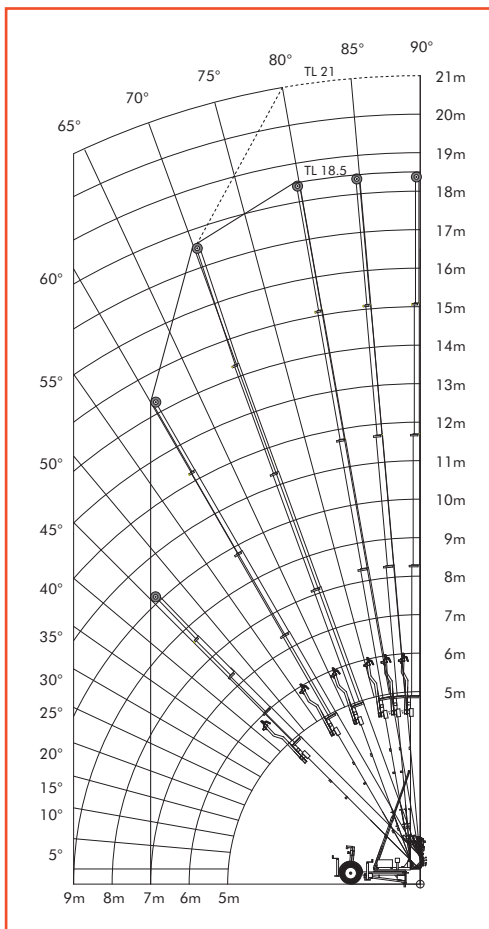

Klaas

Alu-Krane · Schrägaufzüge · Service · Vermietung

Klaas Toplight – Der ideale Helfer bei Umzug, Neubau, Innenausbau oder Renovierung

• 750 kg leicht

• bis 21m hoch

• geringer Platzbedarf

• optimale Fahreigenschaften

TL 18,5/TL 21 Die Leichten von Klaas

- **Förderhöhe 18,5 m bzw. 21m**
- **dank Stahldrehkranz sichere und langlebige Drehvorrichtung**
- **nur 750 kg Gesamtgewicht**
- **Achse ungebremst**
- **Schlittenwinde 230 Volt, 50 Hz-1,1 kW**
- **max. Hublast 250 kg**
- **automatische Fernbedienung**
- **optimaler ruckfreier Gütertransport durch Sanftanlauf**
- **2. Bedienungseinheit am Kopfstück**
- **Möbelbehälter dreh- ausziehbar**
- **hydraulisches Schienen-Ausfahren und -Heben**
kurze Aufbauzeiten
einfache Bedienung
sofortige Einsatzbereitschaft
- **durch Kuppelpunkt am Kopfstück optimale Fahrgeometrie**
sicheres Fahrverhalten
leichtes Rangieren
- **schnell aufgebaut**
- **sofort einsatzbereit**