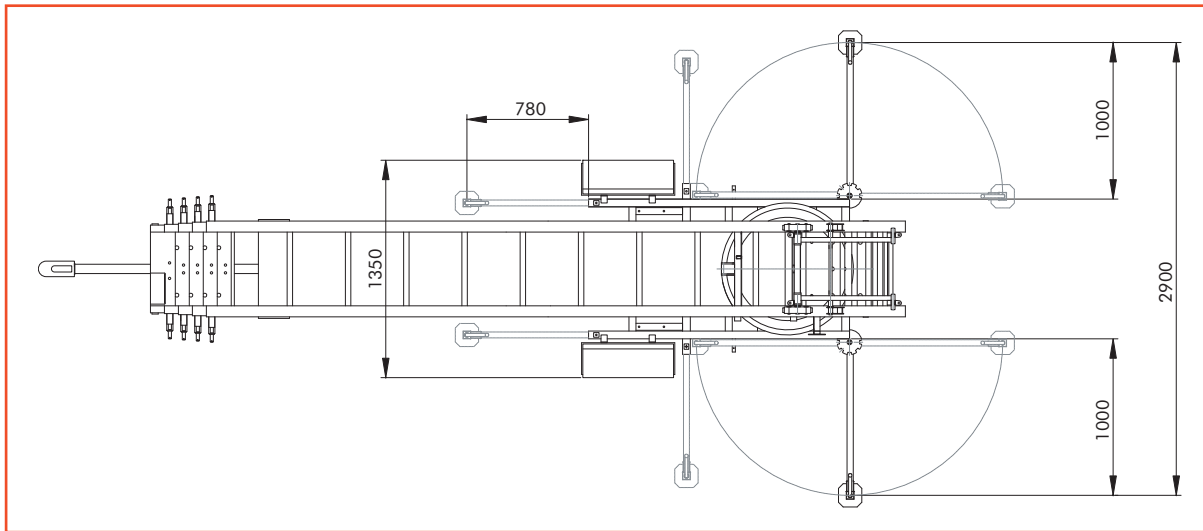

Klaas

Alu-Krane · Schrägaufzüge · Service · Vermietung

Klaas Toplight – Der ideale Helfer bei Umzug, Neubau, Innenausbau oder Renovierung

• 750 kg leicht

• bis 21m hoch

• geringer Platzbedarf

• optimale Fahreigenschaften

TL 18,5/TL 21 Die Leichten von Klaas

- **Förderhöhe 18,5 m bzw. 21m**
- **dank Stahldrehkranz sichere und langlebige Drehvorrichtung**
- **nur 750 kg Gesamtgewicht**
- **Achse ungebremst**
- **Schlittenwinde 230 Volt, 50 Hz-1,1 kW**
- **max. Hublast 250 kg**
- **automatische Fernbedienung**
- **optimaler ruckfreier Gütertransport durch Sanftanlauf**
- **2. Bedienungseinheit am Kopfstück**
- **Möbelbehälter dreh- ausziehbar**
- **hydraulisches Schienen-Ausfahren und -Heben**
kurze Aufbauzeiten
einfache Bedienung
sofortige Einsatzbereitschaft
- **durch Kuppelpunkt am Kopfstück optimale Fahrgeometrie**
sicheres Fahrverhalten
leichtes Rangieren
- **schnell aufgebaut**
- **sofort einsatzbereit**